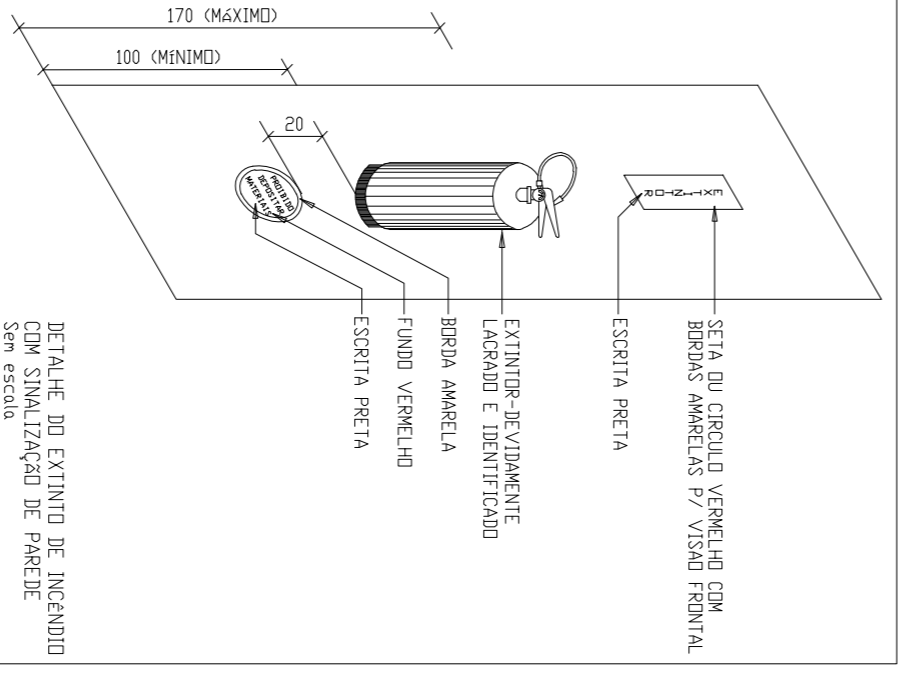

Fundação Escada 1/75