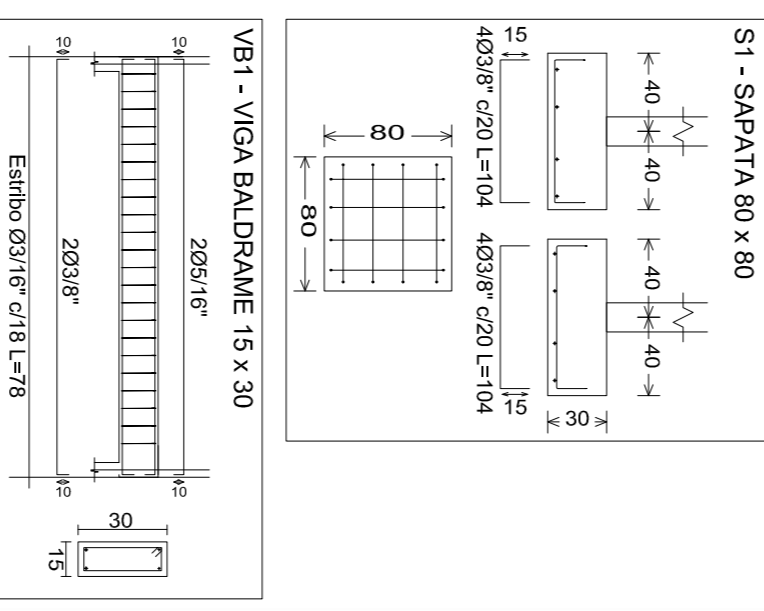

ALICERCE AUTOMÁTICO DE SINALIZAÇÃO DE ABANDONO DE LOCAL, BARRERA INDEPENDENTE, CORREDOR DE FUGA
	ALICERCE AUTOMÁTICO DE ILUMINAÇÃO DE EMERGENCIA COM 2 LAMPARINAS TL DE 5W - 6 VCC AUTONOMA DE 2 HOURS
	EXTINTOR DE FOGO DOMESTICO - 68B-C-100 - 4kg - COM/SEM SINALIZAÇÃO DE FUMADA (C/BAZIL EM DETALHE)
	SAÍDA
	SAÍDA

LEGENDA	
	Descrição
	Quadro de distribuição QD-01
	Caixa de passagem 20x20cm
	Hidrete 40x40 - uso externo
	Luminária fluorescente 2x40x
	Ponto de iluminação no teto
	Luminária estacionária no teto 50W
	Atenuada a 2,00m do piso 100W - Temporizador
	Ar condicionado H=2,30 1000W
	Tomada alta a 2,10m do piso
	Tomada média a 1,10m do piso
	Tomada baixa a 0,30m do piso
	Ponto baixo para internet / telefone
	Ponto médio para internet / telefone
	Chuveiro H=2,30 800W / 5500W
	Atenua
	Interruptor simples - 1 saída
	Interruptor simples - 2 saída
	Interruptor simples - 3 saída
	Interruptor paralelo - 1 saída
	Interruptor paralelo - 2 saída
	Interruptor paralelo - 3 saída
	Interruptor intermediário
	Ponto com luminária para jardim 100W
	Estudo
	Estudo embudo
	Faixa, neutro, terra e mauco.

LEGENDA SANITÁRIO	
	-Tubulação de PVC branco para instalação sanitário
	-Tubulação de PVC branco para águas pluviais
	-Indicação de sentido/fluxo de água
	-Caixa de gordura
	-Caixa de inspeção
	-Tanque séptico
	-Filtro sandálico
	*Indicador das tubulações indicadas no projeto. Todas tubulações de esgoto sem indicação de diâmetro devem atender as exigências da NBR 8400 descritas no item 4.2.3.2, onde 97,5cm I.P.E. e 80,0cm I.P.E.