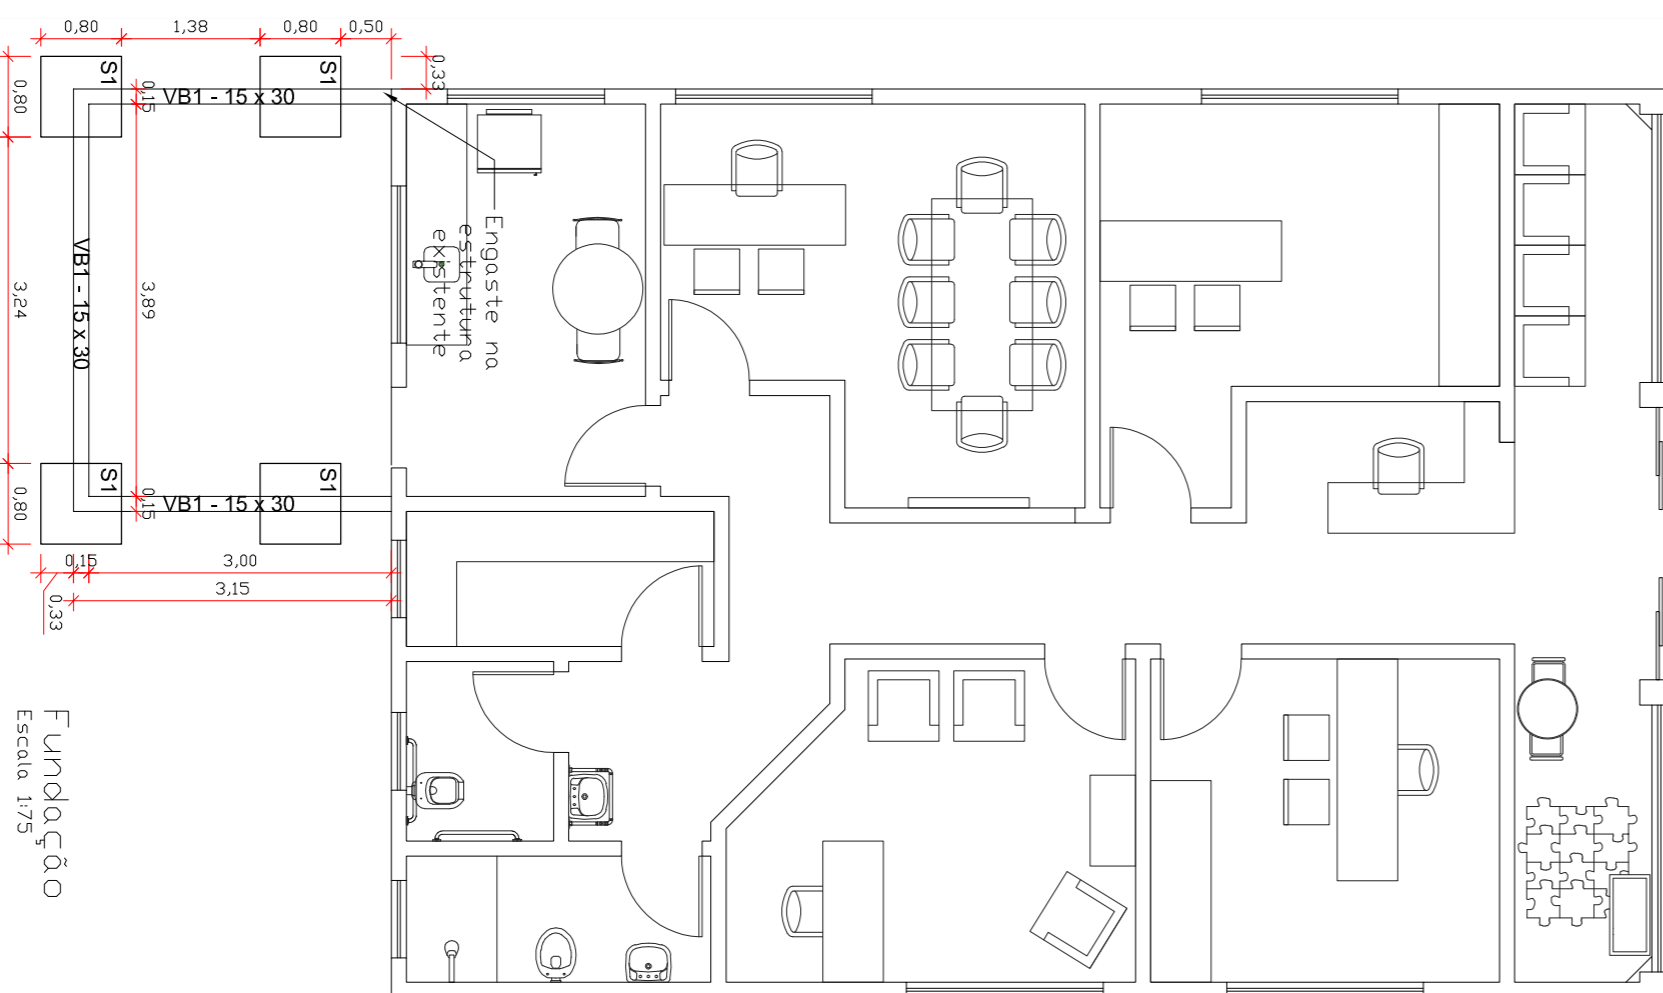

Fundação Escada 1/75