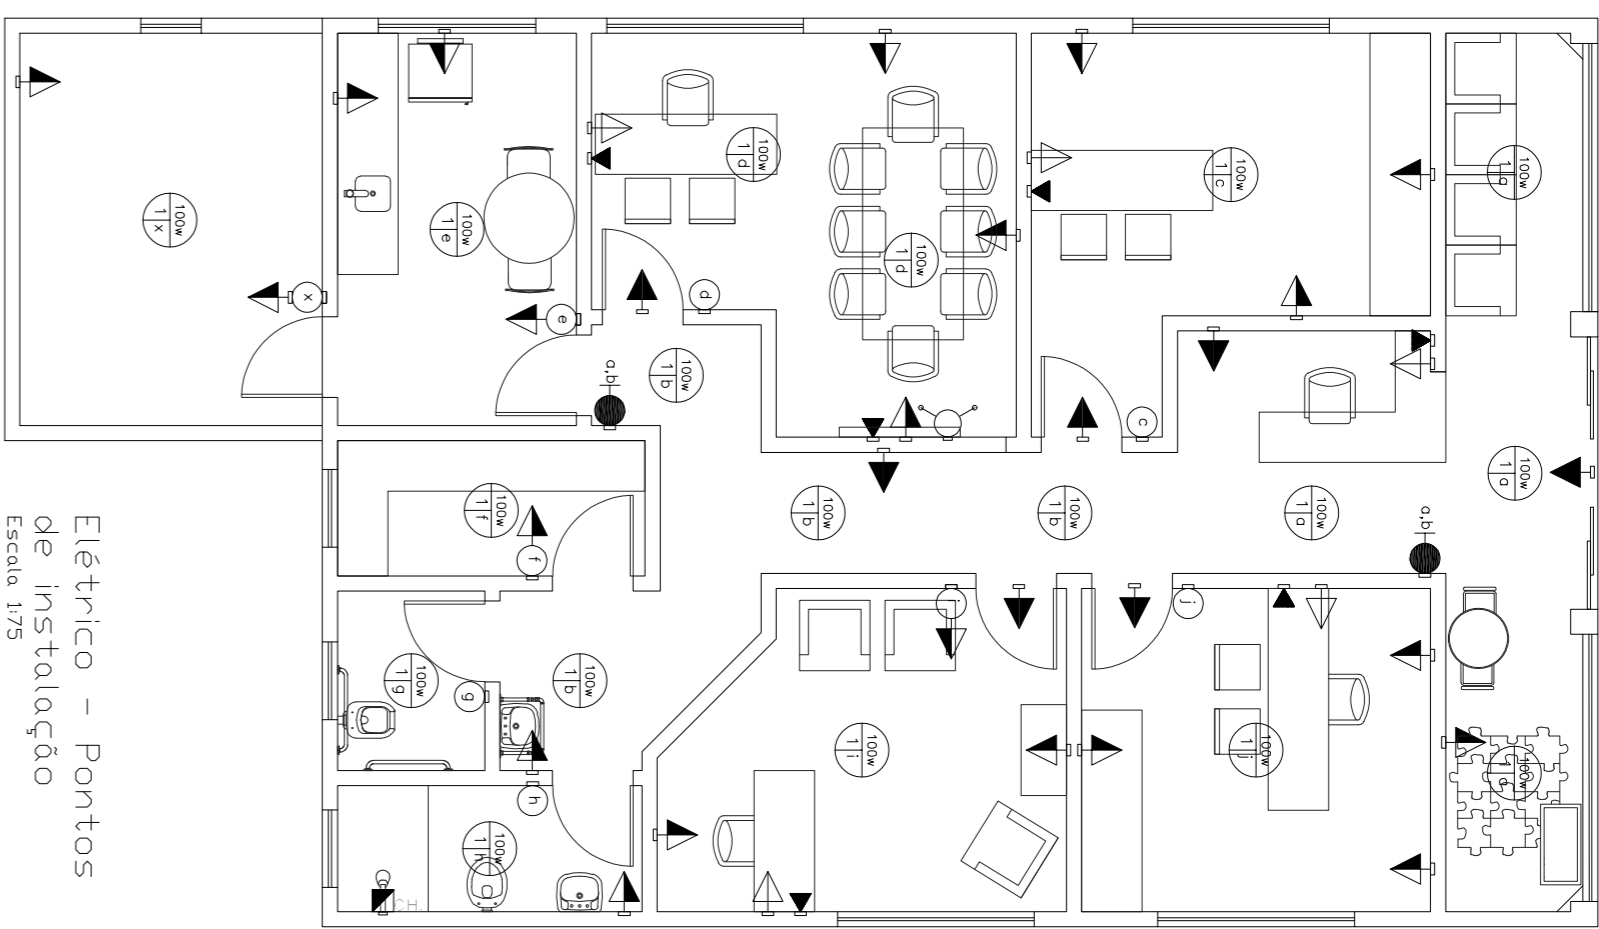

LEGENDA	
	Descrição
	Quadro de distribuição QD-01
	Caixa de passagem 20x20cm
	Hidrete 40x40 - uso externo
	Luminária fluorescente 2x40x
	Ponto de iluminação no teto
	Luminária estacionária no teto 50W
	Atenuada a 2,00m do piso 100W - Temporizador
	Ar condicionado H=2,30 1000W
	Tomada alta a 2,10m do piso
	Tomada média a 1,10m do piso
	Tomada baixa a 0,30m do piso
	Ponto baixo para internet / telefone
	Ponto médio para internet / telefone
	Chuveiro H=2,30 800W / 5500W
	Atenua
	Interruptor simples - 1 saída
	Interruptor simples - 2 saída
	Interruptor simples - 3 saída
	Interruptor paralelo - 1 saída
	Interruptor paralelo - 2 saída
	Interruptor paralelo - 3 saída
	Interruptor intermediário
	Ponto com luminária para jardim 100W
	Estudo
	Estudo embudo
	Faixa, neutro, terra e mauco.

Elétrico - Pontos de instalação Escada 1/75

LEGENDA SANITÁRIO	
	-Tubulação de PVC branco para instalação sanitário
	-Tubulação de PVC branco para águas pluviais
	-Indicação de sentido/fluxo de água
	-Caixa de gordura
	-Caixa de inspeção
	-Tanque séptico
	-Filtro sandálico
	*Indicador das tubulações indicadas no projeto. Todas tubulações de esgoto sem indicação de diâmetro devem atender as exigências da NBR 8400 descritas no item 4.2.3.2, onde 97,5cm I.P.E. e 80,0cm I.P.E.