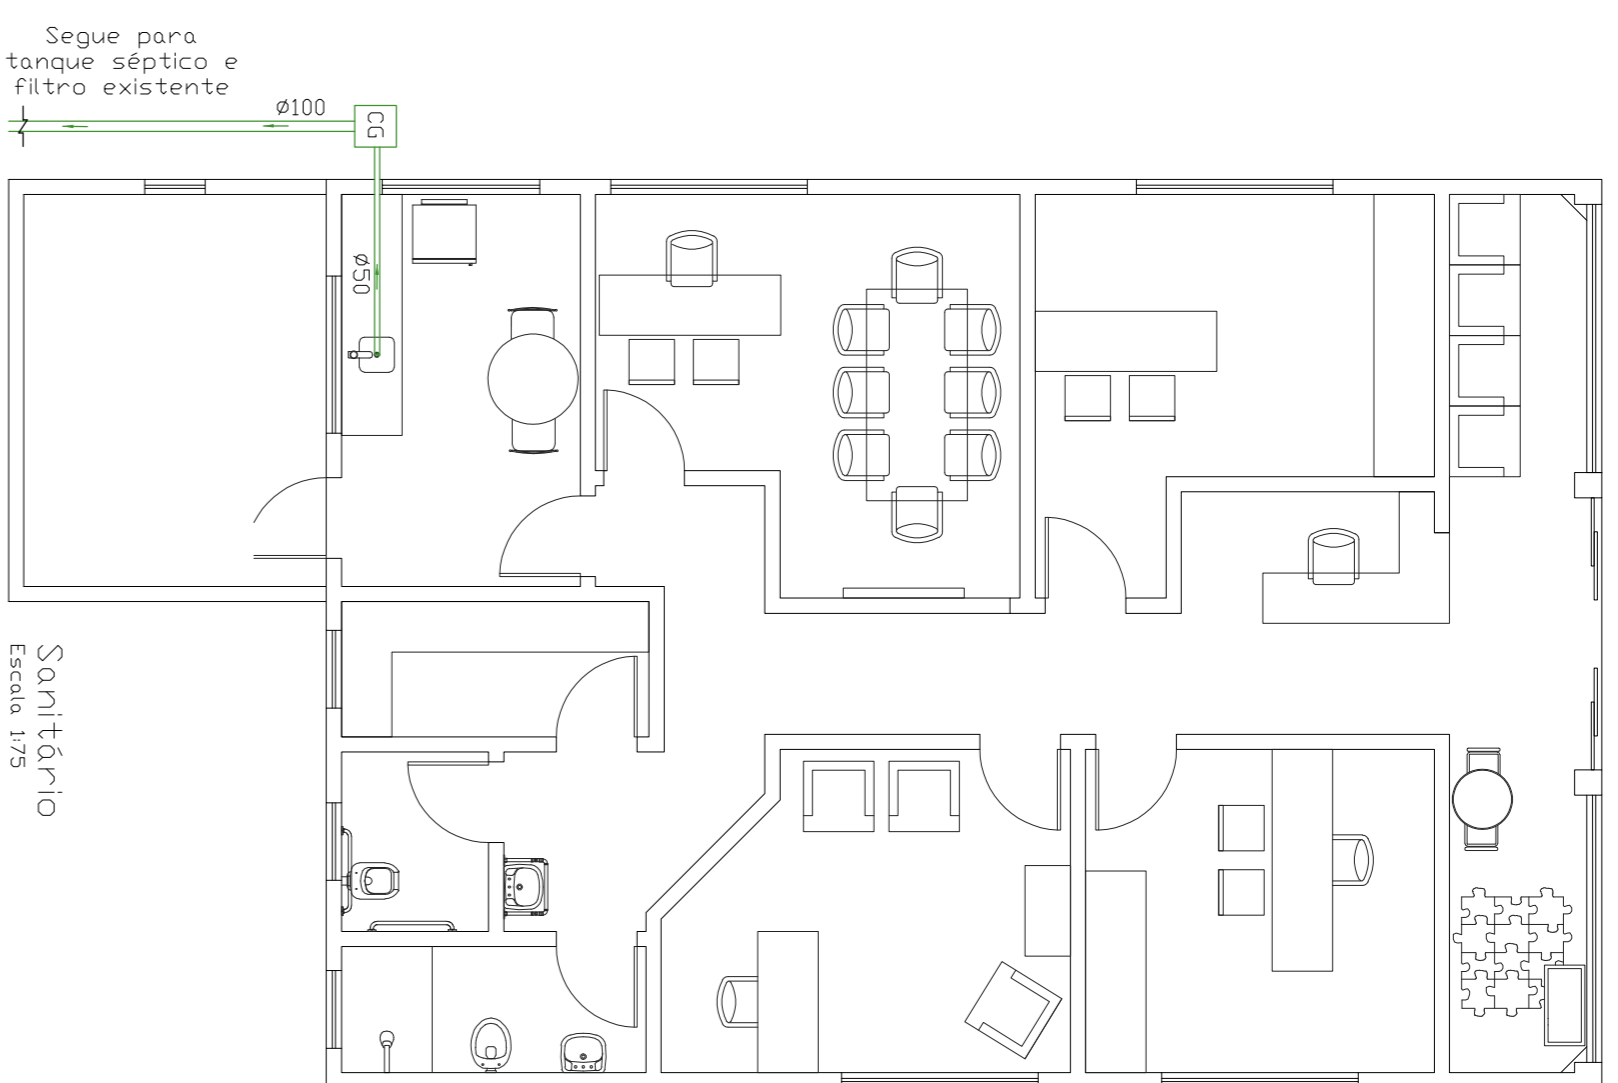

Sanitário Escada 1/75