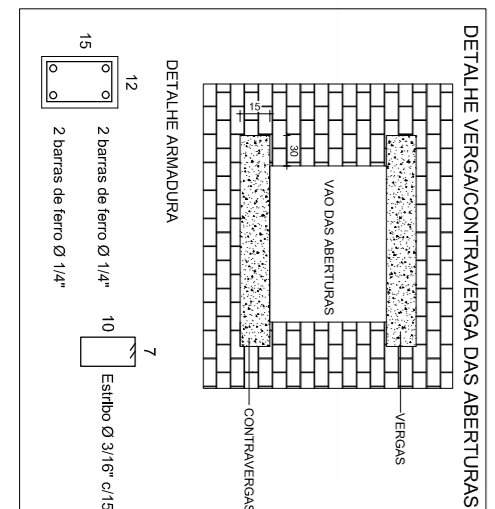

ALICERCE AUTOMÁTICO DE SINALIZAÇÃO DE ABANDONO DE LOCAL, BARRERA INDEPENDENTE, CORREDOR DE FUGA
	ALICERCE AUTOMÁTICO DE ILUMINAÇÃO DE EMERGENCIA COM 2 LAMPARINAS TL DE 5W - 6 VCC AUTONOMA DE 2 HOURS
	EXTINTOR DE FOGO DOMESTICO - 68B-C-100 - 4kg - COM/SEM SINALIZAÇÃO DE FUMADA (C/BAZIL EM DETALHE)
	SAÍDA
	SAÍDA

LEGENDA	
	Descrição
	Quadro de distribuição QD-01
	Caixa de passagem 20x20cm
	Hidrete 40x40 - uso externo
	Luminária fluorescente 2x40x
	Ponto de iluminação no teto
	Luminária estacionária no teto 50W
	Atenuada a 2,00m do piso 100W - Temporizador
	Ar condicionado H=2,30 1000W
	Tomada alta a 2,10m do piso
	Tomada média a 1,10m do piso
	Tomada baixa a 0,30m do piso
	Ponto baixo para internet / telefone
	Ponto médio para internet / telefone
	Chuveiro H=2,30 800W / 5500W
	Atenua
	Interruptor simples - 1 saída
	Interruptor simples - 2 saída
	Interruptor simples - 3 saída
	Interruptor paralelo - 1 saída
	Interruptor paralelo - 2 saída
	Interruptor paralelo - 3 saída
	Interruptor intermediário
	Ponto com luminária para jardim 100W
	Estudo
	Estudo embudo
	Faixa, neutro, terra e mauco.

LEGENDA SANITÁRIO	
	-Tubulação de PVC branco para instalação sanitário
	-Tubulação de PVC branco para águas pluviais
	-Indicação de sentido/fluxo de água
	-Caixa de gordura
	-Caixa de inspeção
	-Tanque séptico
	-Filtro sandálico
	*Indicador das tubulações indicadas no projeto. Todas tubulações de esgoto sem indicação de diâmetro devem atender as exigências da NBR 8400 descritas no item 4.2.3.2, onde 97,5cm I.P.E. e 80,0cm I.P.E.