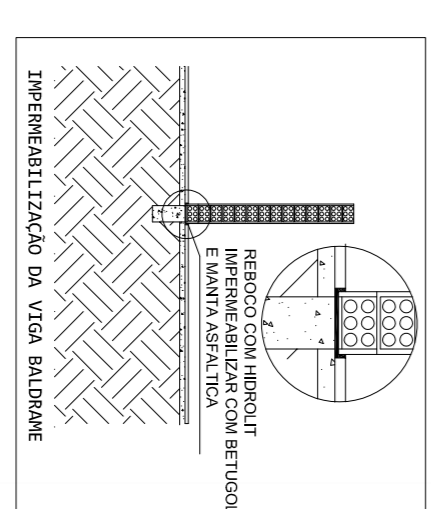

ALICERCE AUTOMÁTICO DE SINALIZAÇÃO DE ABANDONO DE LOCAL, BARRERA INDEPENDENTE, CORREDOR DE FUGA
	ALICERCE AUTOMÁTICO DE ILUMINAÇÃO DE EMERGENCIA COM 2 LAMPARINAS TL DE 5W - 6 VCC AUTONOMA DE 2 HOURS
	EXTINTOR DE FOGO DOMESTICO - 68B-C-100 - 4kg - COM/SEM SINALIZAÇÃO DE FUMADA (C/BAZIL EM DETALHE)
	SAÍDA
	SAÍDA

LEGENDA	
	Descrição
	Quadro de distribuição QD-01
	Caixa de passagem 20x20cm
	Hidrete 40x40 - uso externo
	Luminária fluorescente 2x40x
	Ponto de iluminação no teto
	Luminária estacionária no teto 50W
	Atenuada a 2,00m do piso 100W - Temporizador
	Ar condicionado H=2,30 1000W
	Tomada alta a 2,10m do piso
	Tomada média a 1,10m do piso
	Tomada baixa a 0,30m do piso
	Ponto baixo para internet / telefone
	Ponto médio para internet / telefone
	Chuveiro H=2,30 800W / 5500W
	Atenua
	Interruptor simples - 1 saída
	Interruptor simples - 2 saída
	Interruptor simples - 3 saída
	Interruptor paralelo - 1 saída
	Interruptor paralelo - 2 saída
	Interruptor paralelo - 3 saída
	Interruptor intermediário
	Ponto com luminária para jardim 100W
	Estudo
	Estudo embudo
	Faixa, neutro, terra e mauco.

LEGENDA SANITÁRIO	
	-Tubulação de PVC branco para instalação sanitário
	-Tubulação de PVC branco para águas pluviais
	-Indicação de sentido/fluxo de água
	-Caixa de gordura
	-Caixa de inspeção
	-Tanque séptico
	-Filtro sandálico
	*Indicador das tubulações indicadas no projeto. Todas tubulações de esgoto sem indicação de diâmetro devem atender as exigências da NBR 8400 descritas no item 4.2.3.2, onde 97,5cm I.P.E. e 80,0cm I.P.E.