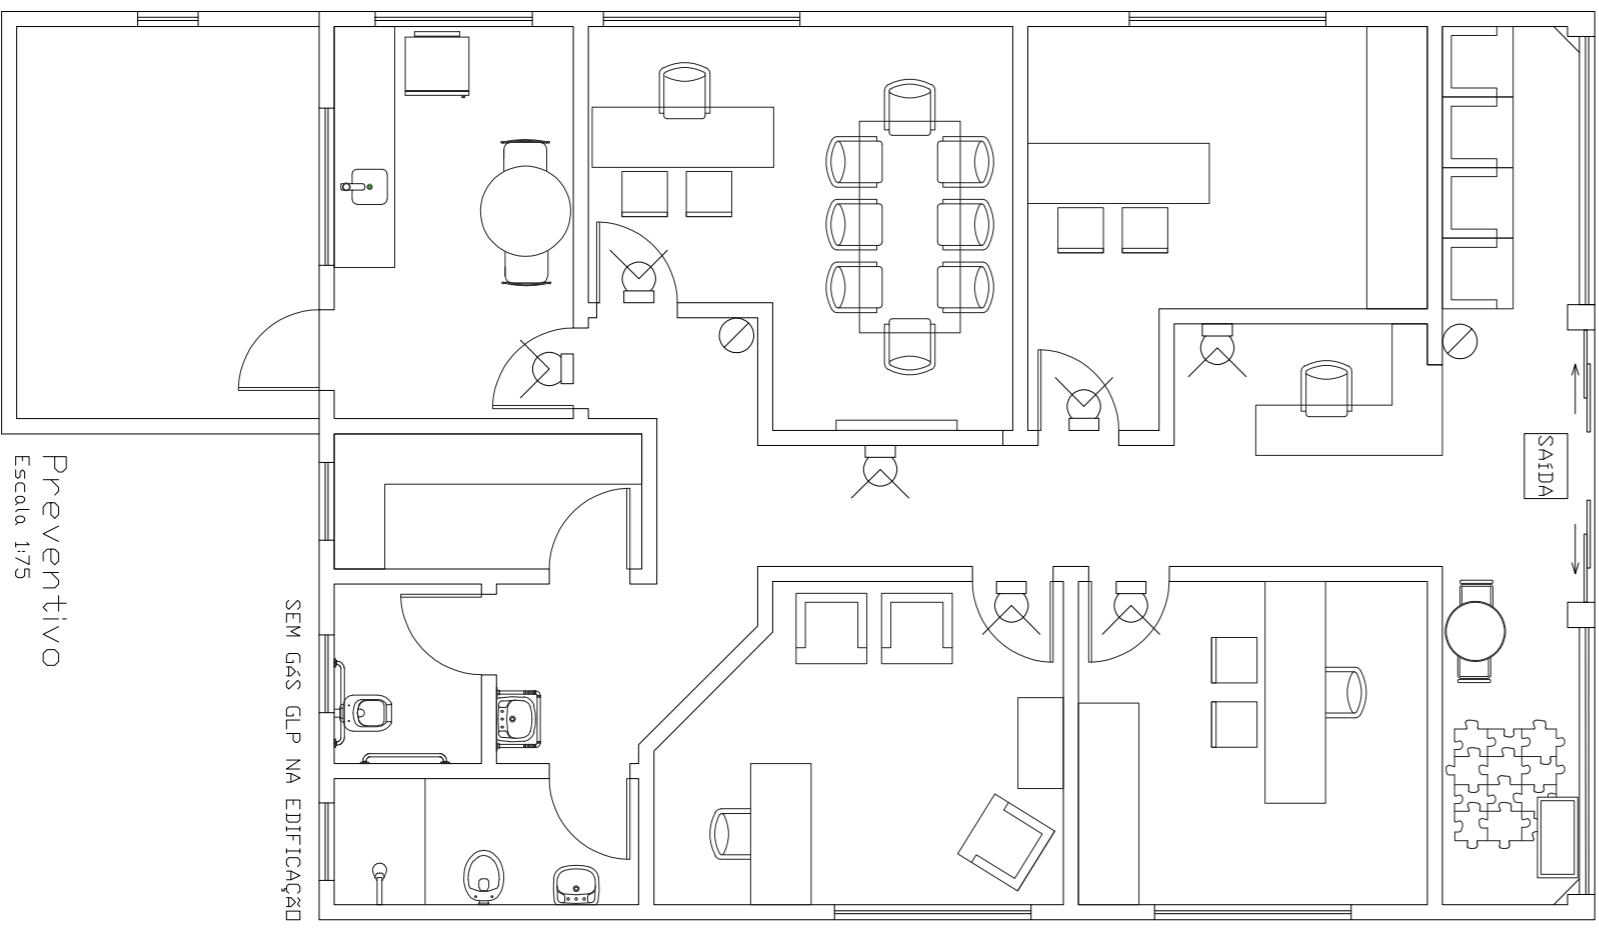

ALICERCE AUTOMÁTICO DE SINALIZAÇÃO DE ABANDONO DE LOCAL, BARRERA INDEPENDENTE, CORREDOR DE FUGA
	ALICERCE AUTOMÁTICO DE ILUMINAÇÃO DE EMERGENCIA COM 2 LAMPARINAS TL DE 5W - 6 VCC AUTONOMA DE 2 HOURS
	EXTINTOR DE FOGO DOMESTICO - 68B-C-100 - 4kg - COM/SEM SINALIZAÇÃO DE FUMADA (C/BAZIL EM DETALHE)
	SAÍDA
	SAÍDA

Preventivo Escada 1/75