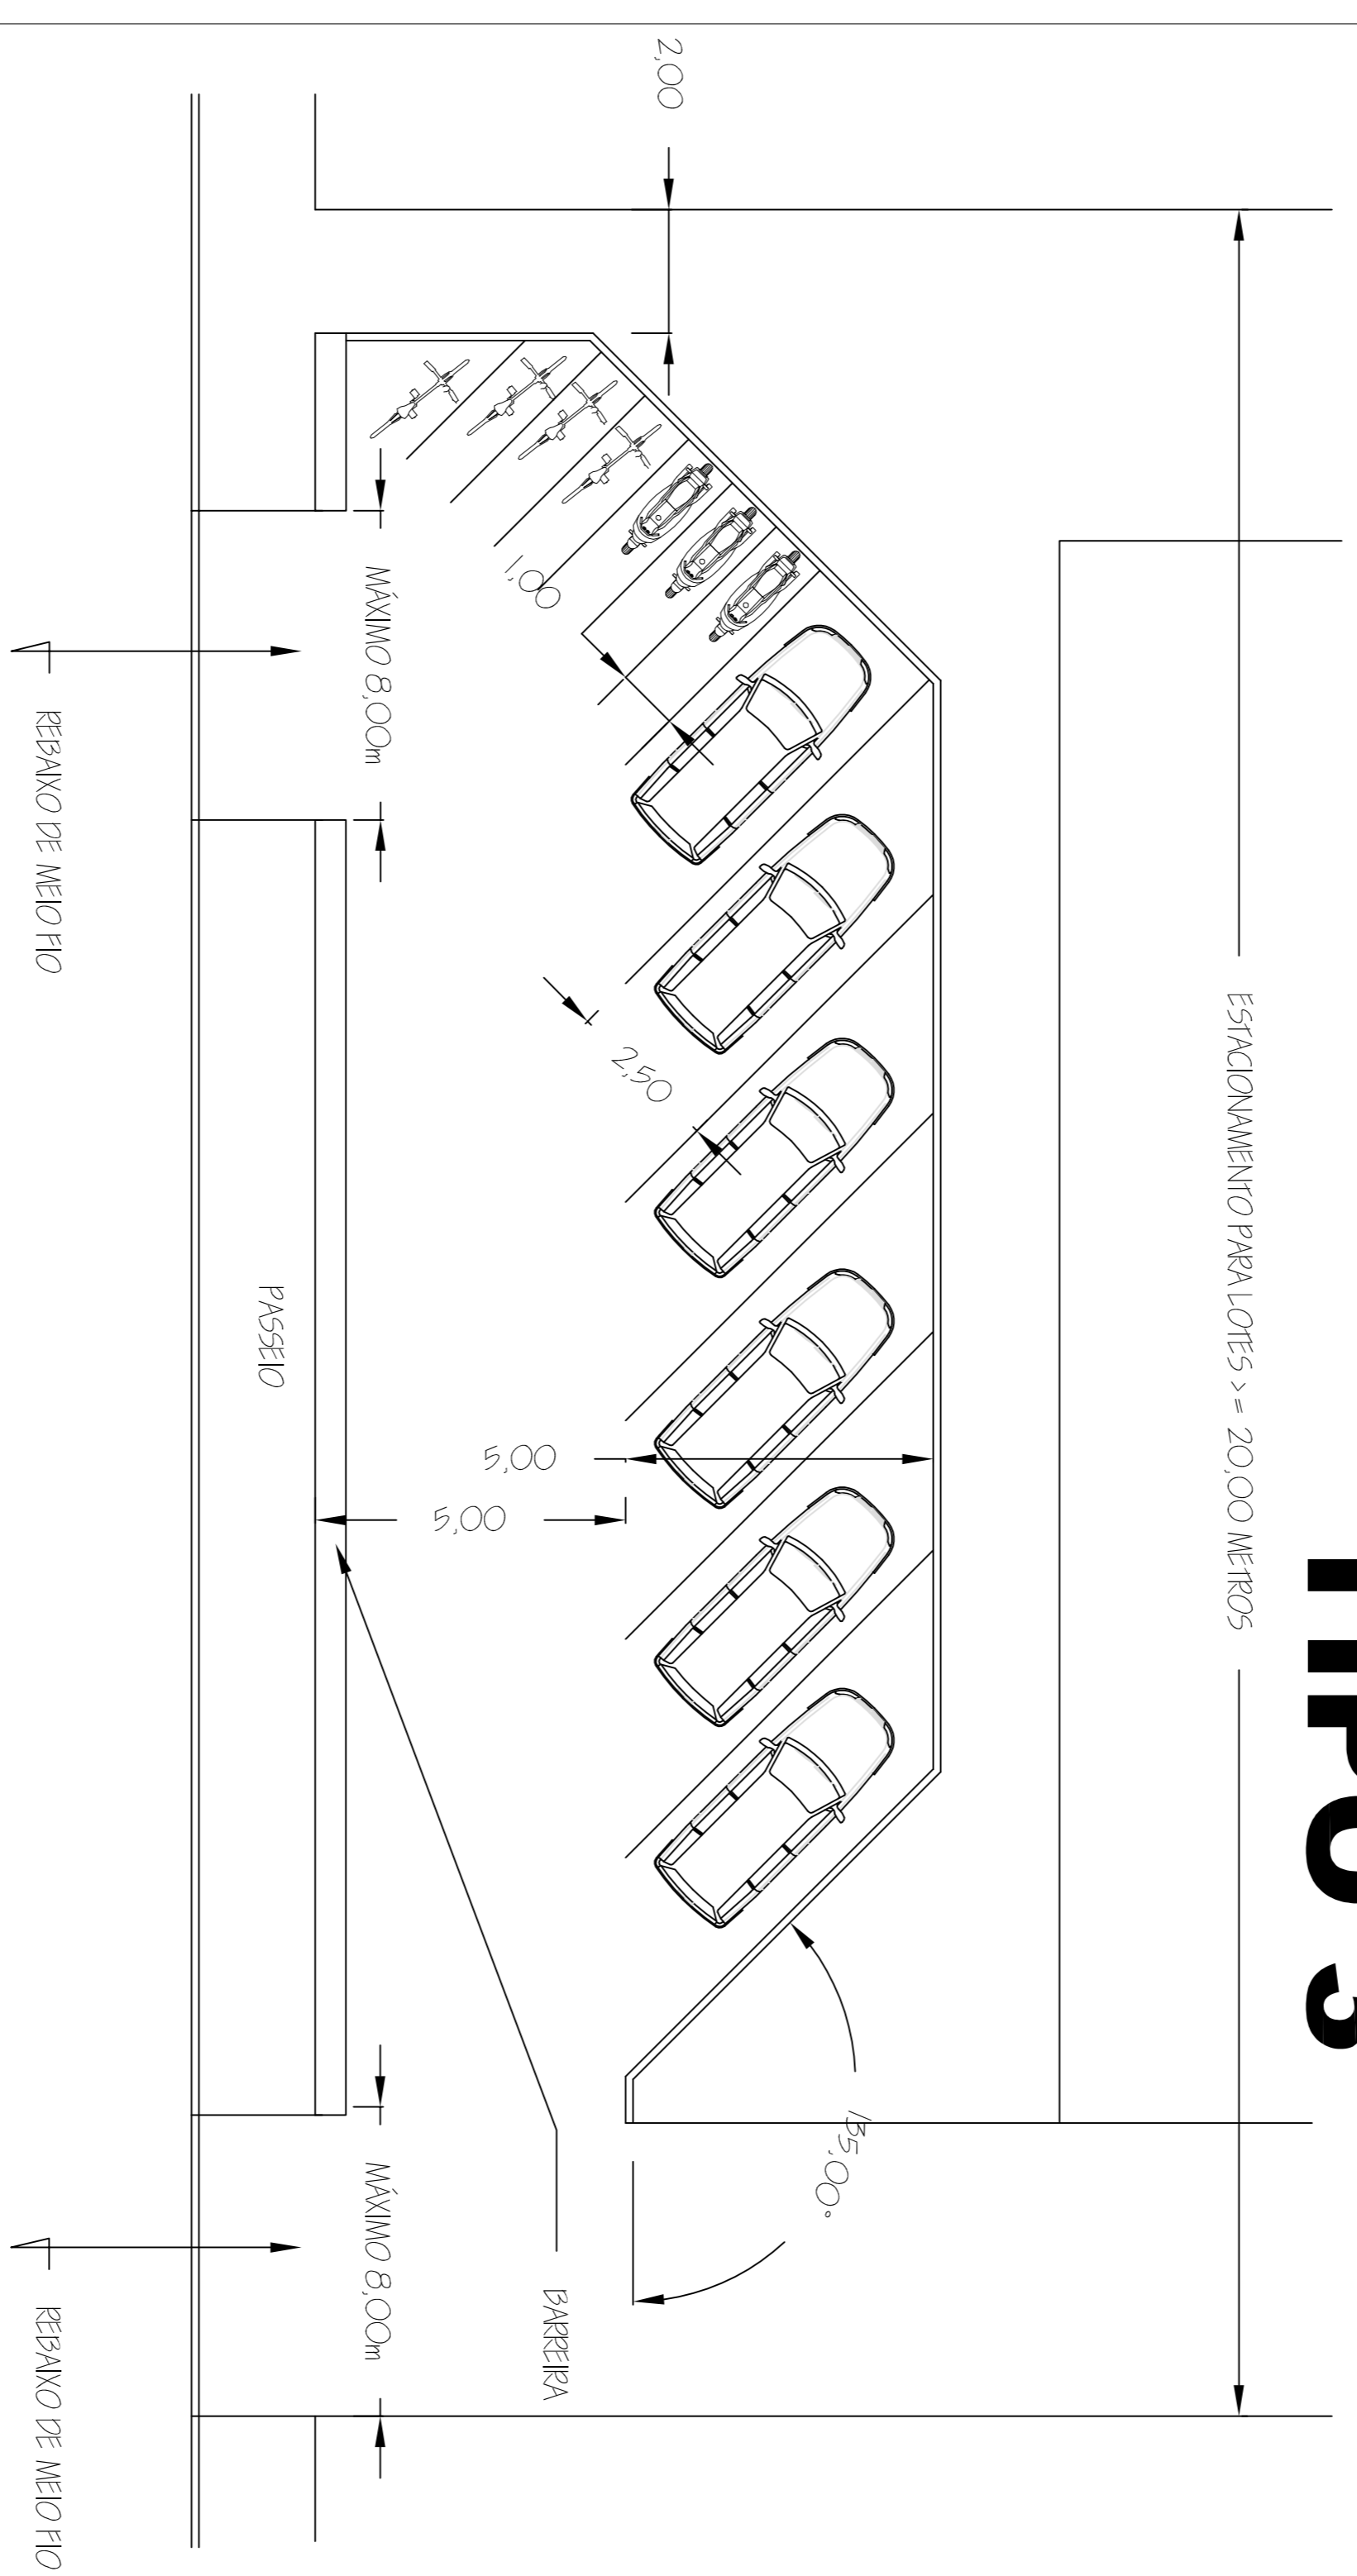

TIPO 1

TIPO 2

TIPO 3

ESTACIONAMENTO PARA LOTES >= 20,00 METROS

TIPO 5

TIPO 4

ESTACIONAMENTOS EM RECUOS FRONTAIS

ANEXO Nº

15

ERROR: syntaxerror
OFFENDING COMMAND: --nostringval--

STACK:

/Title
()
/Subject
(D:20081215123744-03'00')
/ModDate
()
/Keywords
(PDFCreator Version 0.9.5)
/Creator
(D:20081215123744-03'00')
/CreationDate
(Norma)
/Author
-mark-